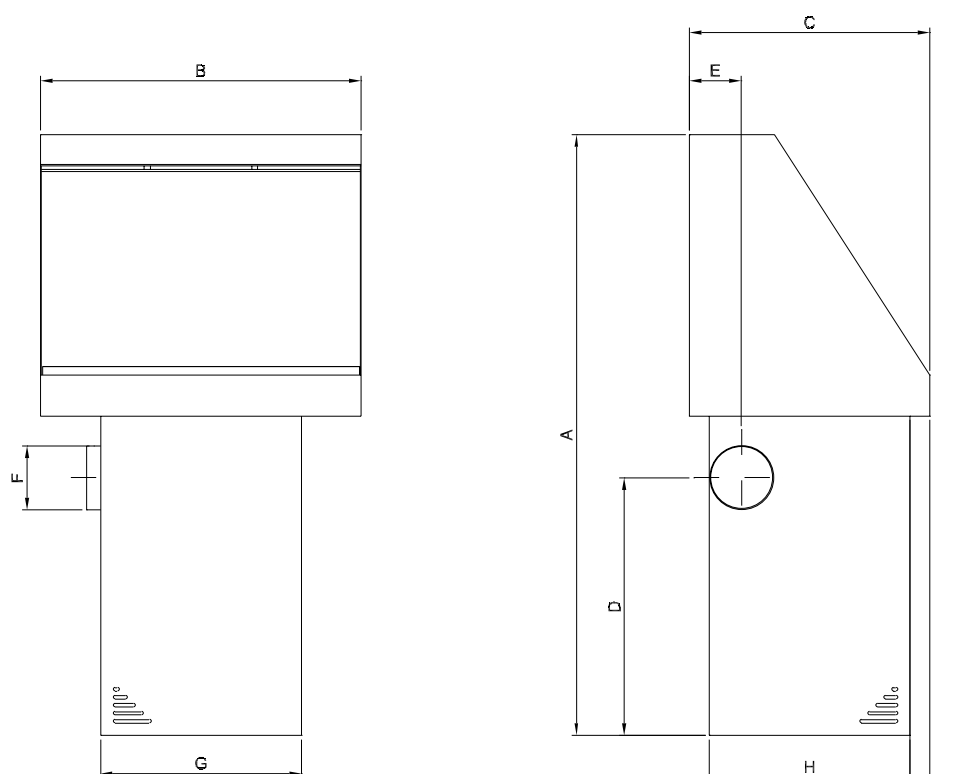

## BB 800 - 1200

- Sug via bordplade, oversug og gulvsug
  - Løs oplagt perforeret lakeret stålplade
  - Bord udført med skjult fordelingsarmatur
  - Beregnet for lettere og tungere luftarter
  - Bord opbygget i 1,5mm stålplade
- Kan anvendes til blanding af:

Tryksværte  
Maling  
Lime

Type	Varenr.	$\Delta P$ [Pa]	Luftmængde [ $\text{m}^3/\text{h}$ ]	Vægt [kg]
BB 800/500	02 371 000	700	800	65
BB 1200/500	02 376 000	700	1200	90

Type	Varenr.	A	B	C	D	E	F	G	H	I
BB 800/500	02 371 000	1505	804	602	645	130	ø160	503	130	49
BB 1200/500	02 376 000	1505	1204	602	630	170	ø200	803	503	50

Farve: RAL 5007/7011 (struktur)