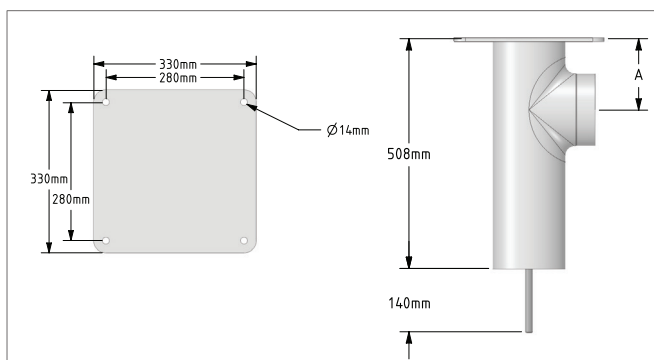

ESA armen leveres i $\varnothing 160$ mm eller $\varnothing 200$ mm, i længder fra 2 til 5 meter. På 4 og 5 meter er der påmonteret en forlænger. Fåes op til 8 meter ved brug af udlæggerarm. Se datablad for udlæggerarm.

ESA arm

Arbejdsområde - ESA arm 2 meter

Arbejdsområde - ESA arm 3, 4 og 5 meter

Arm længde	A_X mm	A_Y mm	B_X mm	B_Y mm	C_X mm	C_Y mm
2M ESA arm	500	1550	1600	1700	500	600
3M ESA arm	500	1950	2700	2100	500	200
4M ESA arm	500	1950	3700	2100	500	200
5M ESA arm	500	1950	4700	2100	500	200

Måltegning

Vægkonsol

ESA Arm med LED-sæt i tragten

ESA arm

ESA arm monteret på loftkonsol drejbar 180°

ESA arm monteret på loftkonsol drejbar 360°

Målskitser

01-680 Loftkonsol L=400-2500 mm. Kun til brug af ESA arm op til 5 meter.