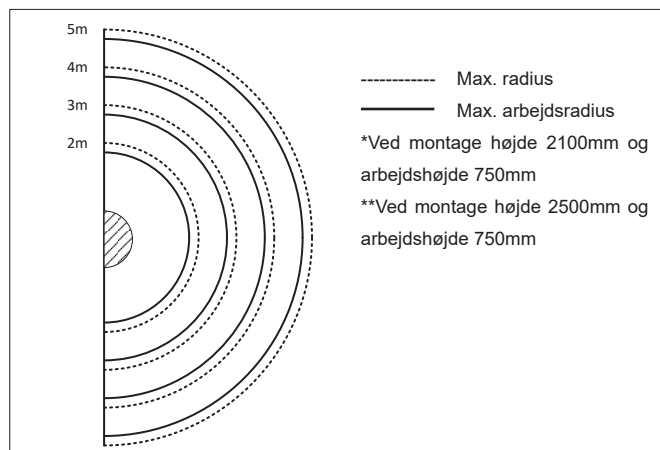

NB. Forlænger begrænser brug af armen under montagestedet