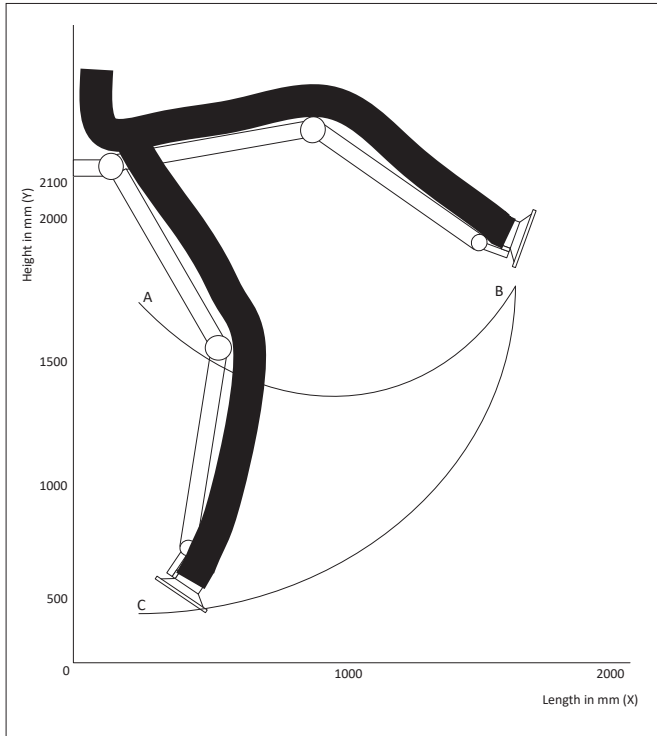

ESA armen leveres i $\varnothing 160$ mm eller $\varnothing 200$ mm, i længder fra 2 til 5 meter. På 4 og 5 meter er der påmonteret en forlænger. Fåes op til 8 meter ved brug af udlæggerarm. Se datablad for udlæggerarm.

NB. Forlænger begrænser brug af armen under montagestedet

ESA arm 3 meter $\varnothing 160$ mm

Bestillingstabel

Varenr.	Betegnelse
01-650	ESA Arm 2,0m $\varnothing 160$ mm, komplet arm inkl. slange og vægkonsol.
01-651	ESA Arm 3,0m $\varnothing 160$ mm, komplet arm inkl. slange og vægkonsol.
01-652	ESA Arm 4,0m $\varnothing 160$ mm, komplet arm inkl. slange, vægkonsol og forlænger.
01-653	ESA Arm 5,0m $\varnothing 160$ mm, komplet arm inkl. slange, vægkonsol og forlænger.
01-660	ESA Arm 2,0m $\varnothing 200$ mm, komplet arm inkl. slange og vægkonsol.
01-661	ESA Arm 3,0m $\varnothing 200$ mm, komplet arm inkl. slange og vægkonsol.
01-662	ESA Arm 4,0m $\varnothing 200$ mm, komplet arm inkl. slange, vægkonsol og forlænger.
01-663	ESA Arm 5,0m $\varnothing 200$ mm, komplet arm inkl. slange, vægkonsol og forlænger.
01-680	Universal konsol (gulv/loft) L=400-2500 mm
01-681	Lofkonsol drejbar 360°
01-682	2-polet knap til LED-sæt + tænd/sluk af ventilator
16-094	Motorspjæld-160 - se separat datablad
16-095	Motorspjæld-200 - se separat datablad
	Udlæggerarm - se separat datablad

ESA arm

Arbejdsområde - ESA arm 2 meter

Arbejdsområde - ESA arm 3, 4 og 5 meter

Arm længde	A_X mm	A_Y mm	B_X mm	B_Y mm	C_X mm	C_Y mm
2M ESA arm	500	1550	1600	1700	500	600
3M ESA arm	500	1950	2700	2100	500	200
4M ESA arm	500	1950	3700	2100	500	200
5M ESA arm	500	1950	4700	2100	500	200

Måltegning

Vægkonsol

ESA Arm med LED-sæt i tragten

ESA arm

ESA arm monteret på loftkonsol drejbar 180°

ESA arm monteret på loftkonsol drejbar 360°

Målskitser

01-680 Loftkonsol L=400-2500 mm. Kun til brug af ESA arm op til 5 meter.