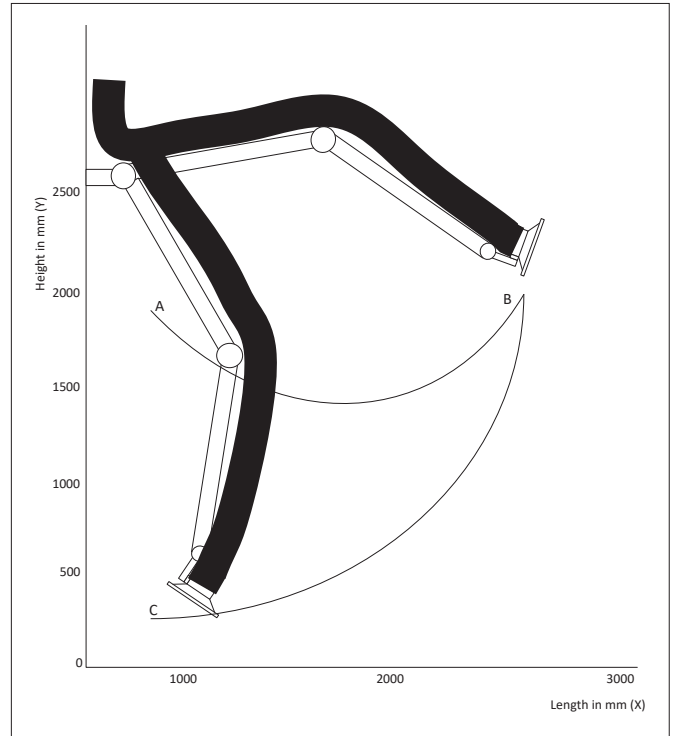

ESA armen leveres i $\varnothing 160$ mm eller $\varnothing 200$ mm, i længder fra 2 til 5 meter. På 4 og 5 meter er der påmonteret en forlænger. Fåes op til 8 meter ved brug af udlæggerarm. Se datablad for udlæggerarm.

Teknisk data

ESA Arm	Inderste bærearmling (mm)	Yderste bærearmling (mm)	Forlænger (mm)	Max. Arbejdsradius (mm)	Max. Radius (mm)
2M	865	696		1600*	2000
3M	1365	1200		2700**	3000
4M	1365	1200	1000	3700**	4000
5M	1365	1200	2000	4700**	5000

NB. Forlænger begrænser brug af armen under montagestedet

ESA arm 3 meter $\varnothing 160$ mm

Bestillingstabel

Varenr.	Betegnelse
01-650	ESA Arm 2,0m $\varnothing 160$ mm, komplet arm inkl. slange og vægkonsol.
01-651	ESA Arm 3,0m $\varnothing 160$ mm, komplet arm inkl. slange og vægkonsol.
01-652	ESA Arm 4,0m $\varnothing 160$ mm, komplet arm inkl. slange, vægkonsol og forlænger.
01-653	ESA Arm 5,0m $\varnothing 160$ mm, komplet arm inkl. slange, vægkonsol og forlænger.
01-660	ESA Arm 2,0m $\varnothing 200$ mm, komplet arm inkl. slange og vægkonsol.
01-661	ESA Arm 3,0m $\varnothing 200$ mm, komplet arm inkl. slange og vægkonsol.
01-662	ESA Arm 4,0m $\varnothing 200$ mm, komplet arm inkl. slange, vægkonsol og forlænger.
01-663	ESA Arm 5,0m $\varnothing 200$ mm, komplet arm inkl. slange, vægkonsol og forlænger.
01-680	Universal konsol (gulv/loft) L=400-2500 mm
01-681	Lofkonsol drejbar 360°
01-682	2-polet knap til LED-sæt + tænd/sluk af ventilator
16-094	Motorspjæld-160 - se separat datablad
16-095	Motorspjæld-200 - se separat datablad
	Udlæggerarm - se separat datablad

ESA arm

Arbejdsområde - ESA arm 2 meter

Arbejdsområde - ESA arm 3, 4 og 5 meter

Arm længde	A_X mm	A_Y mm	B_X mm	B_Y mm	C_X mm	C_Y mm
2M ESA arm	500	1550	1600	1700	500	600
3M ESA arm	500	1950	2700	2100	500	200
4M ESA arm	500	1950	3700	2100	500	200
5M ESA arm	500	1950	4700	2100	500	200