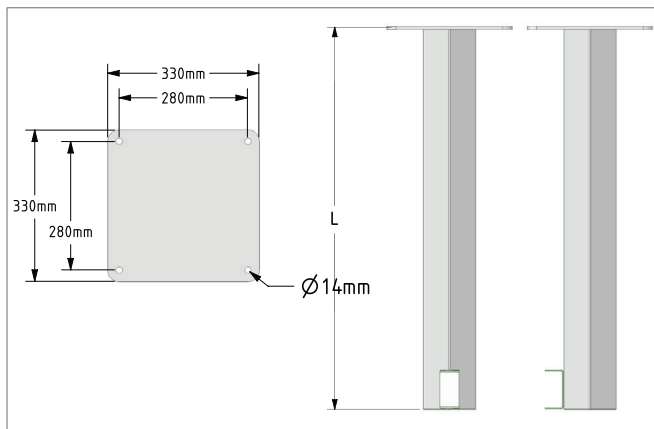

ESA armen leveres i $\varnothing 160$ mm eller $\varnothing 200$ mm, i længder fra 2 til 5 meter. På 4 og 5 meter er der påmonteret en forlænger. Fåes op til 8 meter ved brug af udlæggerarm. Se datablad for udlæggerarm.

ESA arm

Arbejdsområde - ESA arm 2 meter

Arbejdsområde - ESA arm 3, 4 og 5 meter

Arm længde	A_X mm	A_Y mm	B_X mm	B_Y mm	C_X mm	C_Y mm
2M ESA arm	500	1550	1600	1700	500	600
3M ESA arm	500	1950	2700	2100	500	200
4M ESA arm	500	1950	3700	2100	500	200
5M ESA arm	500	1950	4700	2100	500	200

Måltegning

Vægkonsol

ESA Arm med LED-sæt i tragten

ESA arm

ESA arm monteret på loftkonsol drejbar 180°

ESA arm monteret på loftkonsol drejbar 360°

Målskitser

01-680 Loftkonsol L=400-2500 mm. Kun til brug af ESA arm op til 5 meter.