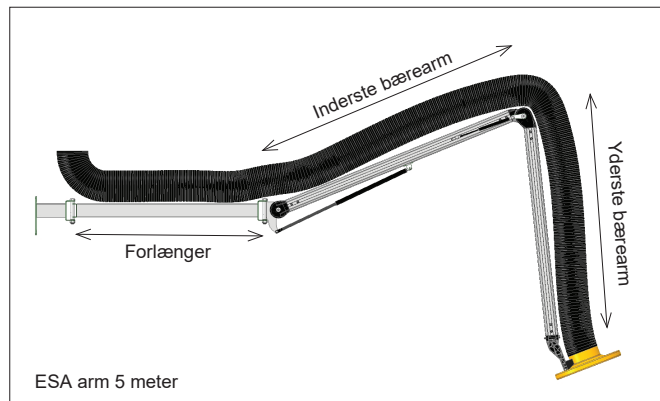

Udsugningsarme ESA arm

ESA armen har en udvendig bærearmling, designet for let positionering og lavt tryktab. ESA armen er udført i ekstruderet 6060 aluminiumsprofil, med sprøjtet led i plast og gasdæmpere i begge led for let betjening. Tragten er designet for optimal gribehastighed og udført i aluminium for lang holdbarhed.

ESA armen leveres i $\varnothing 160$ mm eller $\varnothing 200$ mm, i længder fra 2 til 5 meter. På 4 og 5 meter er der påmonteret en forlænger. Fåes op til 8 meter ved brug af udlæggerarm. Se datablad for udlæggerarm.

Teknisk data

ESA Arm	Inderste bærearmling (mm)	Yderste bærearmling (mm)	Forlænger (mm)	Max. Arbejdsradius (mm)	Max. Radius (mm)
2M	865	696		1600*	2000
3M	1365	1200		2700**	3000
4M	1365	1200	1000	3700**	4000
5M	1365	1200	2000	4700**	5000