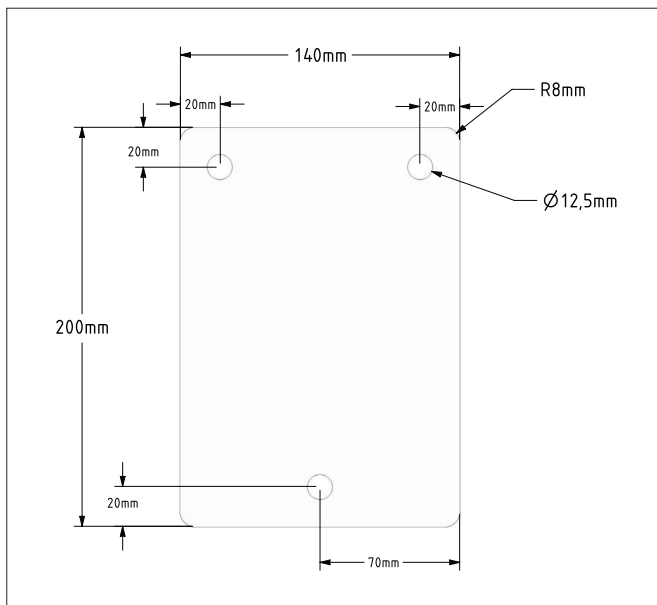

ESA armen leveres i $\varnothing 160$ mm eller $\varnothing 200$ mm, i længder fra 2 til 5 meter. På 4 og 5 meter er der påmonteret en forlænger. Fåes op til 8 meter ved brug af udlæggerarm. Se datablad for udlæggerarm.

ESA arm

Arbejdsområde - ESA arm 2 meter

Arbejdsområde - ESA arm 3, 4 og 5 meter

Arm længde	A_X mm	A_Y mm	B_X mm	B_Y mm	C_X mm	C_Y mm
2M ESA arm	500	1550	1600	1700	500	600
3M ESA arm	500	1950	2700	2100	500	200
4M ESA arm	500	1950	3700	2100	500	200
5M ESA arm	500	1950	4700	2100	500	200

Måltegning

Vægkonsol

ESA Arm med LED-sæt i tragten

ESA arm

ESA arm monteret på loftkonsol drejbar 180°

ESA arm monteret på loftkonsol drejbar 360°

Målskitser

01-680 Loftkonsol L=400-2500 mm. Kun til brug af ESA arm op til 5 meter.